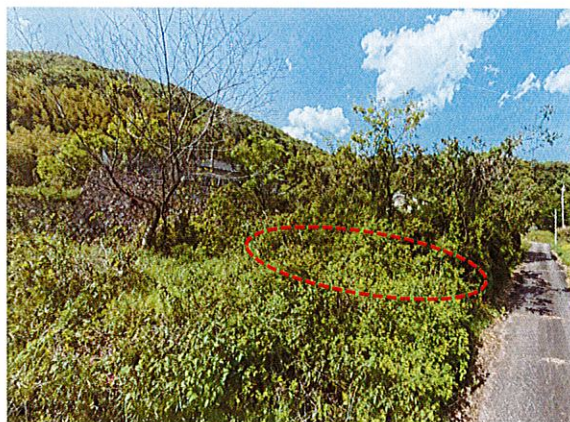

売土地

西紀中地区 坂本

(南東から北西方向)

(南西から北東方向)

売土地 100万円

JR福知山線篠山口駅まで車17分
福德貴寺口バス停まで徒歩3分
西紀郵便局まで車7分

土地面積: 196.53m²
地目: 宅地
都市計画: 非線引区域

- 上水道 なし
- 下水道(浄化槽地域) なし
- 土砂災害警戒区域内(イエローゾーン)
- 現状引き渡し