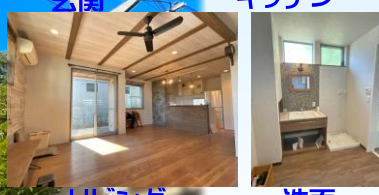

# 人気の丹波篠山...美邸

H27年新

兵庫県丹波篠山市 **¥1,980万**

約 1.2 KM内...味間小学校  
約 850 M内...丹南中学校

3LDK

生活便利!!

- 約 70 M内...バス停
- 約 1.5 KM内...B/K, JA
- 約 1.9 KM内...コンビニ, テ  
ドラッグストア
- 約 2.6 KM内...図書館, 支所  
家電量販店, 大型スーパー  
ホームセンター, ニトリ
- 約 6.7 KM内...市役所, 城壕端  
商店街, 総合病院, 商店街  
大正ロマン館, 田園交響ホール

現況を優先致します

概要	所在地：兵庫県丹波篠山市 土地面積：200.87㎡ (約60.76坪) 建物面積：122㎡ (約36.90坪) 木造合金メッキ鋼板ぶき2階建	取引態様：仲介 地目：宅地 3SLDK H27年新
交通	<ul style="list-style-type: none"> <li>・舞鶴若狭道「丹南篠山口IC」より約2KM (車で約3分)</li> <li>・JR福知山線「丹波大山駅」より約1.7KM (車で約3分)</li> <li>・JR福知山線「篠山口駅」より約1.9KM (車で約3分)</li> <li>・バス停迄約70M (徒歩約1分)</li> </ul>	
その他	<ul style="list-style-type: none"> <li>・公営上下水道、関西電力 (オール電化)</li> <li>・自主見学はお控え下さい。</li> </ul>	