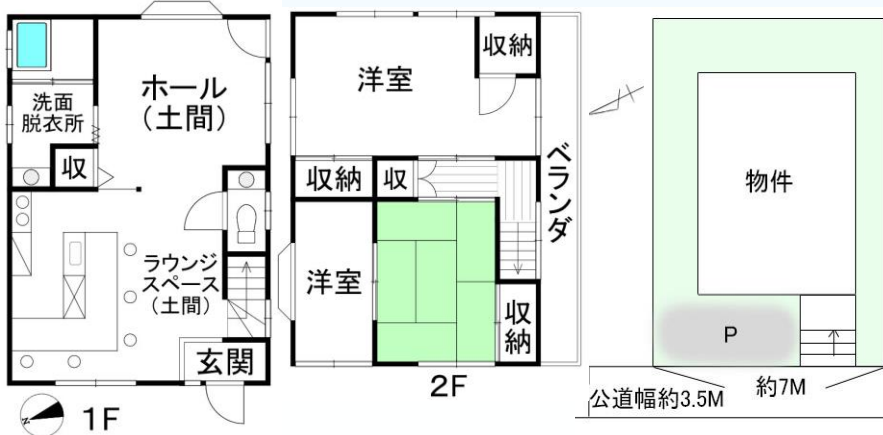

厨房

風呂

洗面

トイレ

2階和室

2階洋室

子育て応援

約80M

城東小学校 城東幼稚園

生活便...

・約100 内...バス停、幼稚園、小学校  
・約600 内...支所、スーパー、B/K、医院

★ 只今、お片付け中です...

現況を優先致します

概要	所在地：兵庫県丹波篠山市 土地面積：83.82㎡ (約25.35坪) 建物面積：81.84㎡ 延床 (約24.75坪)	取引態様：仲介 地目：宅地
交通	<ul style="list-style-type: none"> <li>・舞鶴若狭道「丹南篠山口IC」より約9.5KM (車で約12分)</li> <li>・JR福知山線「篠山口駅」より約10KM (車で約13分)</li> <li>・バス停約150M (徒歩約2分)</li> </ul>	
その他	<ul style="list-style-type: none"> <li>・公営上下水道、関西電力、LPガス</li> <li>・のんびり・ゆったり子育て応援!</li> </ul>	