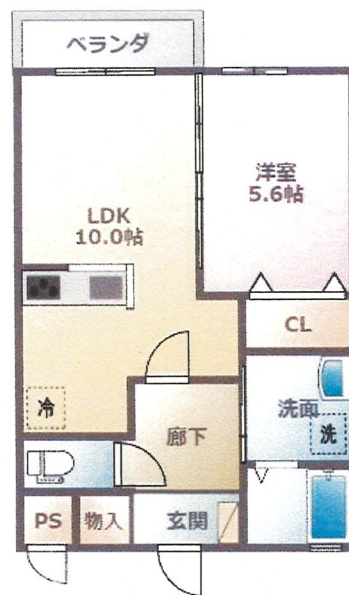

貸アパート

篠山口駅

間取り
1LDK

専有面積
40.99㎡

築年月
2013年05月

敷金・礼金なし！
お米5kgプレゼント！

チェックポイント！

社宅可,事務所使用不可,楽器不可,ペット不可,保証人要,B・T別,浴室暖房,浴室乾燥機,温水洗浄便座,3口以上コンロ,カウンターキッチン,シューズボックス,室内洗濯機置場,エアコン,モニタ付インターホン,シャッター雨戸

☆反転タイプあり☆

物件種目	貸アパート
最寄駅	篠山口
間取タイプ	1LDK
賃料	57,000円
賃料条件	礼金なし 敷金なし 保証金なし

物件所在地	兵庫県丹波篠山市吹新		
交通	J R 福知山線 篠山口 距離1,600m		
建物	建物名		
	構造・規模	木造 2階建/2階部分	
	使用部分積	40.99㎡	
	間取内訳	洋 5.6 LDK 10	
築年月	2013年05月	契約期間	2年
管理費等	3,000円/月 雑費500円/月		
駐車場	有 3,000円/月		
現況	居住中 2022年08月31日退去予定	入居日	2022年9月中旬予定
設備	B・T別,浴室暖房,浴室乾燥機,温水洗浄便座,3口以上コンロ,カウンターキッチン,シューズボックス,室内洗濯機置場,エアコン,モニタ付インターホン,シャッター雨戸		
保険等	要 2年15,000円		
備考	クリーニング及び鍵交換費用:50,000円 賃貸保証:利用可 初回保証料50%、月額保証料1%。		