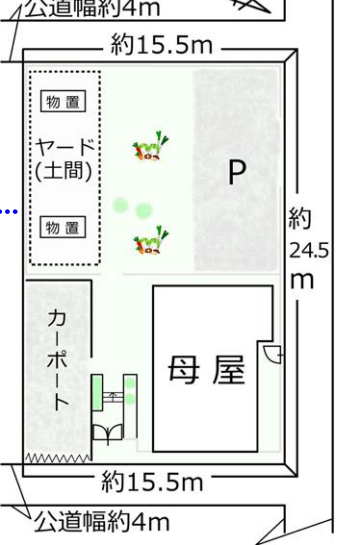

リビング

和室

和室

洗面

玄関前

脱衣所

キッチン

トイレ

風呂

北東方向より物件望む...

**生活便**  
 約3.3KM内...保育園、小学校  
 約5KM内...支所、庁、総合病院、中学校  
 約9KM内...駅、市役所、ささやま医療センター  
 ザ・ビッグ、ドラッグストア、家電量販店  
 B/K、バザールタウン、ホームセンター他...

菜園

駐車場

北方向より物件望む...

概要	所在地：兵庫県丹波篠山市 土地面積：427.11㎡ (約129.20坪) 建物面積：132.70㎡ (約40.14坪) S59年新	取引態様：仲介 地目：宅地 鉄筋2階建 4SLDK
交通	・舞鶴若狭道「丹南篠山口IC」より約8KM (車で12分) ・JR福知山線「篠山口駅」より約9KM (車で約14分) ・バス停より約220M (徒歩で約3分)	
その他	・公営上水道、合併浄化槽、関西電力(オール電化) ・“黒豆の館”近く...約3.7KM(車で約6分) ・自主見学はお控え下さい。	

黒豆の館近

阪神間へ  
楽々通勤

JR篠山口駅  
約9KM

丹南篠山口IC  
約8KM

現況を優先致します。

公道幅約3m