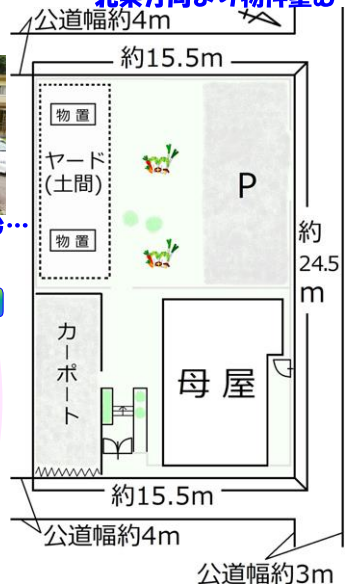

リビング

和室

和室

洗面

玄関前

脱衣所

キッチン

トイレ

風呂

オール電化

北東方向より物件望む...

生活便
 約3.3KM内...保育園、小学校
 約5KM内...支所、庁、総合病院、中学校
 約9KM内...駅、市役所、ささやま医療センター
 ザ・ビッグ、ドラッグストア、家電量販店
 B/K、パザールタウン、ホームセンター他...

菜園

駐車場

北方向より物件望む...

概要	所在地：兵庫県丹波篠山市 土地面積：427.11㎡ (約129.20坪) 建物面積：132.70㎡ (約40.14坪) S59年新	取引態様：仲介 地目：宅地 鉄筋2階建 4SLDK
交通	<ul style="list-style-type: none"> 舞鶴若狭道「丹南篠山口IC」より約8KM (車で12分) JR福知山線「篠山駅」より約9KM (車で約14分) バス停より約220M (徒歩で約3分) 	JR篠山駅 約9KM 丹南篠山口IC 約8KM
その他	<ul style="list-style-type: none"> 公営上水道、合併浄化槽、関西電力(オール電化) “黒豆の館” 近く...約3.7KM(車で約6分) 自主見学はお控え下さい。 	黒豆の館 近

阪神間へ
楽々通勤

現況を優先致します。

公道幅約3m