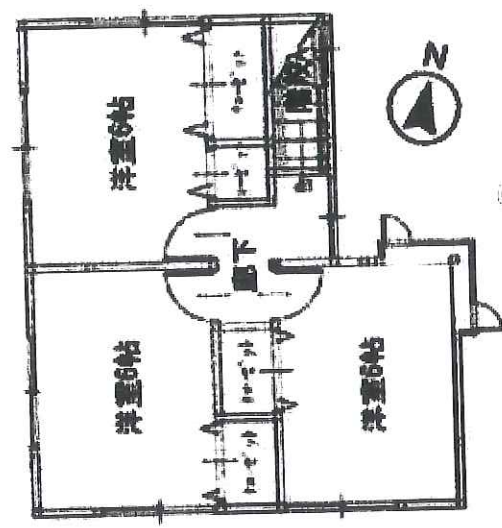

584-1778

篠山市坂本賃貸戸建

自然の中でゆったりと生活を楽しみませんか？

1階

2階

物件種目	賃貸一戸建住宅 貸家		
交通	JR福知山線丹波大山駅から徒歩15分		
間取り	4LDK		
賃貸条件	月料	55,000 円	
	敷金	100,000 円 礼金 150,000 円	
物件所在地	兵庫県篠山市坂本327-104		
建物	物件名	篠山市坂本賃貸戸建	
	構造	木造2階建て	
	占有面積	1F/44.72㎡ 2F/39.74㎡	
	バルコニー		
所在地	戸数	2年	
建築年数	平成6年5月	築年数	2年
共益費			
駐車場	2台可	入居日	相談
現況	空家		
設備	プロパンガス・システムキッチン・シャワー		