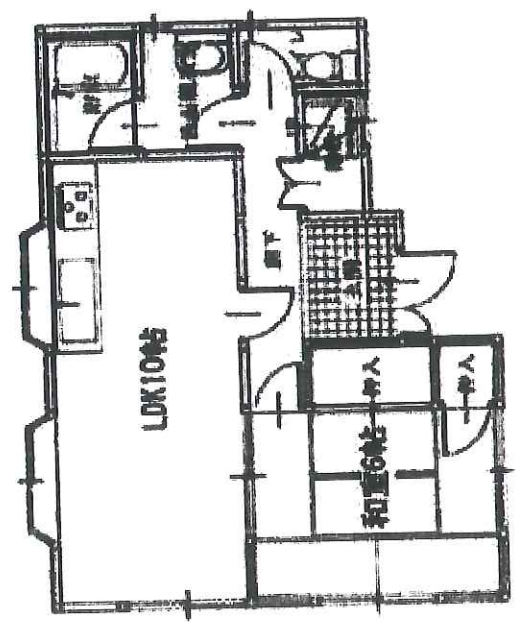

584-1778

篠山市坂本賃貸戸建

自然の中でゆったりと生活を楽しみませんか？

1階

2階

物件種目	賃貸一戸建住宅 貸家		
交通	JR福知山線丹波大山駅から徒歩15分		
間取り	4LDK		
賃貸条件	月料	55,000 円	
	敷金	100,000 円 礼金 150,000 円	
物件所在地	兵庫県篠山市坂本327-104		
建物	物件名	篠山市坂本賃貸戸建	
	構造	木造2階建て	
	占有面積	1F/44.72㎡ 2F/39.74㎡	
	バルコニー		
所在地	戸数	2年	
建築年数	平成6年5月	築年数	2年
共益費			
駐車場	2台可	入居日	相談
現況	空家		
設備	プロパンガス・システムキッチン・シャワー		