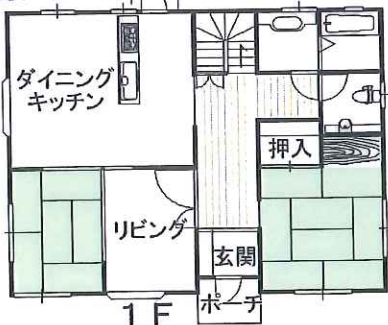

人気の篠山にて...

ポツンツと...

築浅H7年新!!

¥1430万円

東方向より物件を望む

玄関へのアプローチ 西方向より物件を望む

玄関ホールより

玄関よりリビングへ

1Fリビング

1F 8畳和室

明るいリビング

2F 洋室

1F

2F

現況を優先致します。

室内外大変綺麗にお使いです

概要	所在地：兵庫県篠山市	地目：宅地
	土地面積：公簿267.76㎡(約80.99坪)	縄伸び有
交通	建物面積：166.23㎡延床(約50.23坪)	取引態様：仲介
	木造スレート葺 6SLDK 平成7年新	別棟有
その他	<ul style="list-style-type: none"> <li>舞鶴若狭道「丹南篠山IC」より約18KM(車で約23分)</li> <li>JR福知山線「篠山口駅」より約17KM(車で約22分)</li> <li>バス停まで約100M(徒歩約2分)</li> </ul>	
	<ul style="list-style-type: none"> <li>丹波篠山の静かな奥座敷に佇む築浅美邸</li> <li>マイナスイオンいっぱいの森林浴が満喫できます。</li> <li>公共上水道、合併浄化槽、関西電力、LPガス</li> <li>秘湯 草山温泉“観音湯”より約1.8KM(車で約3分)</li> <li>自主見学はお控え下さい。</li> </ul>	