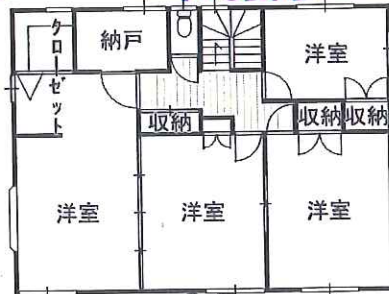

1Fリビング

1F 8畳和室

明るいリビング

2F 洋室

1F

2F

現況を優先致します。

室内外大変綺麗にお使いです

概要	所在地：兵庫県篠山市	地目：宅地
	土地面積：公簿267.76㎡(約80.99坪)	縄伸び有
交通	建物面積：166.23㎡延床(約50.23坪)	取引態様：仲介
	木造スレート葺 6SLDK 平成7年新	別棟有
その他	<ul style="list-style-type: none"> <li>舞鶴若狭道「丹南篠山IC」より約18KM(車で約23分)</li> <li>JR福知山線「篠山口駅」より約17KM(車で約22分)</li> <li>バス停まで約100M(徒歩約2分)</li> </ul>	
	<ul style="list-style-type: none"> <li>丹波篠山の静かな奥座敷に佇む築浅美邸</li> <li>マイナスイオンいっぱいの森林浴が満喫できます。</li> <li>公共上水道、合併浄化槽、関西電力、LPガス</li> <li>秘湯 草山温泉“観音湯”より約1.8KM(車で約3分)</li> <li>自主見学はお控え下さい。</li> </ul>	