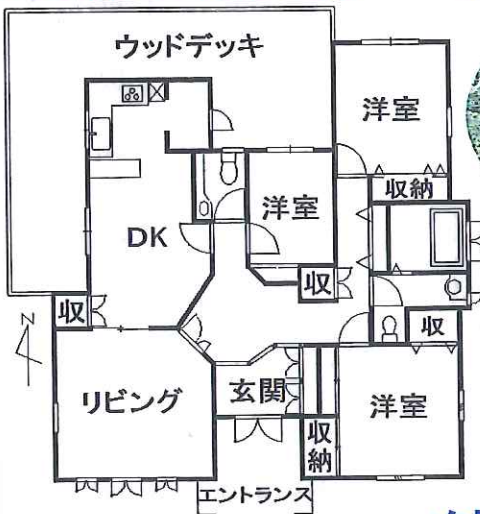

篠山にて **豪華** な邸

通 勤圏大阪、神戸へ約 **60** 分

¥1,890万円

くつろぎのゆったり水廻り空間

約26畳のLDK

L型システムキッチン

ゴージャスな玄関ホール

広いウッドデッキ

BBQサイト完備

吹抜高天井

おしゃれな車庫 (4台可)

築浅 平成 **6** 年新

「陶の郷」へ約 **1.5** KM

現況を優先致します。

概要	所在地：兵庫県篠山市今田町 土地面積：270.63㎡ (約81.86坪) 建物面積：123.47㎡ (約37.34坪) 4LDK (車庫有)	取引様：仲介 地目：宅地 木造平家建 平成6年新
交通	<ul style="list-style-type: none"> 舞鶴若狭道「三田西IC」より約10KM (車で約15分) JR福知山線「草野駅」より約4.2KM (車で約6分) JR福知山線「新三田駅」より約14KM (車で約20分) バス停まで約500M (徒歩約7分) 	
その他	<ul style="list-style-type: none"> 贅を尽くしたハイグレードな注文建築、しかも平家建!! 上下水道完備、関西電力、LPガス 露天風呂と丹波の味覚が充実した「ぬくもりの湯」迄約6KM 自主見学はお控え下さい。 	