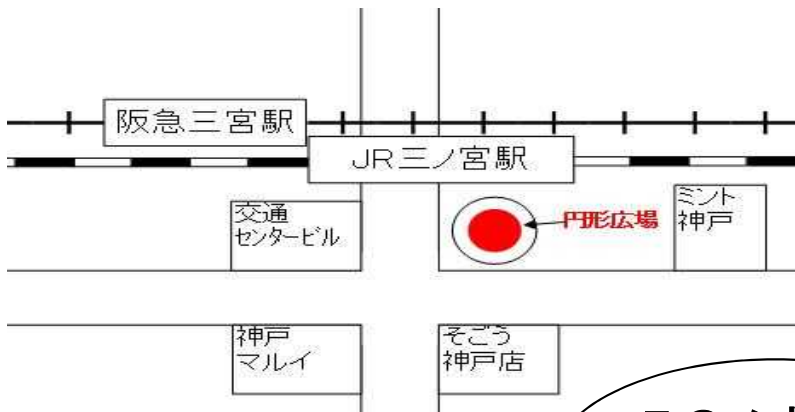

ひょうご田舎暮らし臨時相談所

「田舎を体験したい」「田舎の空き家を探している」「就農したい」
など、田舎体験・田舎暮らしの相談に市町職員等がお答えします。

○と き：平成29年11月12日（日）
10：00～16：00

○ところ：JR三ノ宮駅 南側 円形広場

※荒天のため中止する場合は、下記フェイスブックにて開催2日前の11月10日
（金）の17時までに告知します。

主催：ひょうご田舎暮らし・多自然居住支援協議会

兵庫で田舎暮らし フェイスブック

検索

（事務局）兵庫県 県土整備部 住宅建築局 住宅政策課 住宅行政班
電話 078-362-3611（平日午前9時～午後5時）

【会場案内図】 JR三ノ宮駅 南側 円形広場

このノボリが目印です！

なお、田舎暮らし相談所は事前申し込み不要ですが、相談地域や内容がお決まりの場合、下記にご記入のうえ、事務局 (Fax078-362-9458) 宛に送信いただくとより詳しくお答えできます。