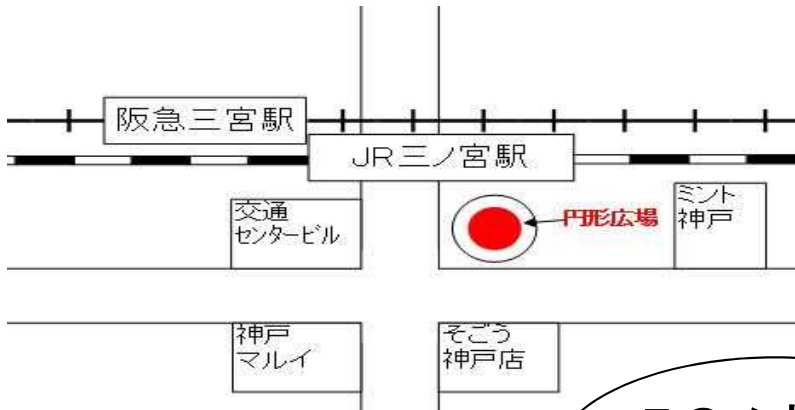

# ひょうご田舎暮らし臨時相談所

「田舎を体験したい」「田舎の空き家を探している」「就農したい」  
など、田舎体験・田舎暮らしの相談に市町職員等がお答えします。

○と き：平成29年11月12日（日）  
10：00～16：00

○ところ：JR三ノ宮駅 南側 円形広場

※荒天のため中止する場合は、下記フェイスブックにて開催2日前の11月10日  
（金）の17時までに告知します。

## 主催：ひょうご田舎暮らし・多自然居住支援協議会

兵庫で田舎暮らし フェイスブック

検索

（事務局）兵庫県 県土整備部 住宅建築局 住宅政策課 住宅行政班  
電話 078-362-3611（平日午前9時～午後5時）

【会場案内図】 JR三ノ宮駅 南側 円形広場

このノボリが目印です！

兵庫県マスコット はばたん

なお、田舎暮らし相談所は事前申し込み不要ですが、相談地域や内容がお決まりの場合、下記にご記入のうえ、事務局 (Fax078-362-9458) 宛に送信いただくとより詳しくお答えできます。